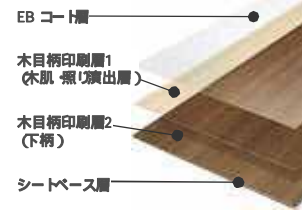

人に環境にやさしい 使う人へのやさしさ 地球へのやさしさに配慮した環境対応商品です。

本物を感じる木肌感と傷に強く美しさが続く 「エクセルリアルシート」。

EB (電子線照射) を使った表面コーティング技術。
天然木に近い、繊細でナチュラルな表情。
住まいの建材を傷や 汚れ、色褪せから守る為に表面加工は欠かせません。新しいリビエは、地球環境のことを考えながら、最先端の加工技術でつくられています。
エクセルピュアホワイト柄は木目なし単色の為染みません。