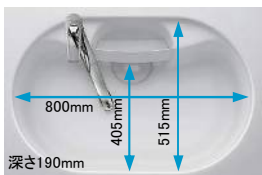

手元操作でラクラク。使わない時は、スッキリ隠せます。レンジフードリモコンも組み込み。

+275, 000円(税抜)

●ガスコンロ 3口ガス「トリプルワイド」
幅900mm グリルなしタイプ
ゴトク:ステンレス
トッププレート:親水アークコート
3つ横並びで、鍋フリ、炙りも思いのまま。
<LES11G[R/L]1S3>

●ガスコンロ 3口ガス「トリプルワイド」
幅900mm グリルなしタイプ
ゴトク:ホーロー
トッププレート:親水アークコート
3つ横並びで、鍋フリ、炙りも思いのまま。
<LES11G[R/L]1H3>

ゴトク:ステンレス・ホーロー 共通仕様

手前の盛り付けスペース

鍋がゆったり置いて、手前のスペースは下ごしらえや盛り付けに有効活用できます。

換気連動システム ロンロの入切とレンジフードが連動

手元操作でラクラク。使わない時は、スッキリ隠せます。レンジフードリモコンも組み込み。

+244, 000円(税抜)

+234, 000円(税抜)

シンク

●スキマレスシンク (クリアRタイプ)
インテリア性を高めた美しいシンク。
カウンターとの段差が小さく、隙間が少ないので汚れが溜まりにくい。普段のお手入れは拭きだけで簡単。

カラーバリエーション
クリアベージュ クリアホワイト クリアグレー

ごみが集まりやすく捨てやすい
アミカゴ形状

+43, 000円(税抜)

照明 (幅1800mm)

●LEDライン照明
(本体+電源ボックス)

+55, 000円(税抜)

食器洗い乾燥機