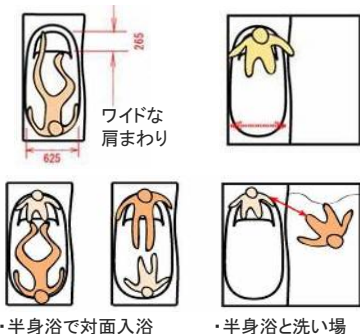

※イメージ写真のため、実際の仕様とは異なる場合がございます。
※写真はご提案プランとは組み合わせが異なります。

人間工学に基づいた設計で誰もが使いやすい「浴槽」を実現しました。

エスライン浴槽

浴槽内ステップ付きで
半身浴が楽しめます。

・半身浴で対面入浴
・半身浴と洗い場

パナソニック バスルーム
Cococino
ココチーノSクラス

パナソニックがめざしたのは、いちばんこごちい浴槽。こごちい質感、こごちい光沢、こごちい肌合い。浴槽はもうここまでこごちいになっています。

浴槽

FRP浴槽

ホップアップ排水栓

ゆったりとしたやさしいカタチ。
エスライン浴槽

浴槽内ステップ付きで、半身浴や親子入浴もゆったり、思いのまま。フチに腰かけやすく、出入りもラクラク。環境にやさしい節水タイプ浴槽です。

エプロン

キモチ浴フロアⅡ 乾きやすい、滑りにくい、お掃除しやすい。
水の表面張力を壊す効果で水が引いていきます。同一方向にそろそろグリッド加工なのでお掃除もラクラク。

ピュアホワイト
アッシュブラウン
ダークグレー