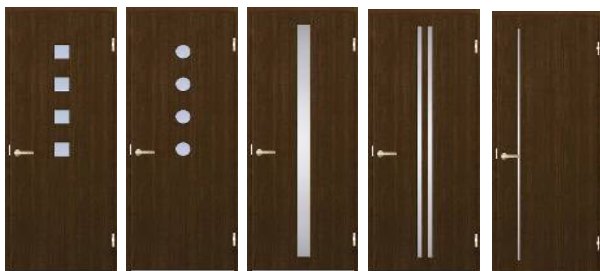

開いた時

閉じた時

※写真は下部の納まりです。

内装ドア

■LDK用

FB型 FE型 LB型 LD型 LE型

■洋室用

FA型 FD型 LA型 LC型