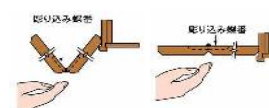

特徴

■内装ドア

引戸ソフトクローズ

自動的にゆっくり静かに閉まる「ソフトクローズ機構」

引戸が閉まりかけると自動的にブレーキがかかってソフトな動きに。強く閉めてもはね返らず、静かに、スムーズに閉まります。

■レセンテ

指をはさみにくい設計です。

2枚折れ部分に指をはさみにくくように、扉や蝶番の形に配慮しました。

彫り込み蝶番だから扉と扉の間に指が入るほど大きなすき間がない。

召し合わせ扉中央部に採用。

開いた時

閉じた時

※写真は下部の納まりです。

■全面ミラー扉

+ ¥43,400-

※ご参考イメージ写真