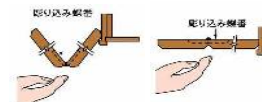

■収納用

モデルノバー パールシルバー色

■内装ドア

引戸ソフトクローズ

自動的にゆっくり静かに閉まる「ソフトクローズ機構」

引戸が開まりかけると自動的にブレーキがかかってソフトな動きに。強く閉めてもはね返らず、静かに、スムーズに閉まります。

特徴

■レセンテ

指をはさみにくい設計です。

2枚折れ部分に指をはさみにくいように、扉や蝶番の形に配慮しました。

影り込み蝶番だから扉と扉の間に指が入るほど大きなすき間ができない。

開いた時

閉じた時

※写真は下部の納まりです。

※ご参考イメージ写真

内装ドア