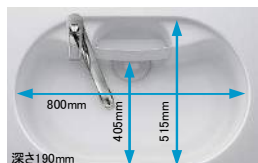

+95,600円(税抜)

調理機器

●IHクッキングヒーター 幅900mm  
3口IH「トリプルワイド」  
グリルなしタイプ 光るリング(前タイプ)  
IHを横に3つ配置した新しいレイアウト。  
〈JNS11EB2S3〉

鍋を3つ置いても邪魔にならず、手前は調理スペースに使えます。

手元操作でラクラク。使わない時は、スッカリ隠せます。レンジフードリモコンも組み込み。

+297,000円(税抜)

●ガスコンロ 3口ガス「トリプルワイド」  
幅900mm グリルなしタイプ  
ゴトク:ステンレス  
トッププレート:親水アークコート  
3つ横並びで、鍋フリ、炙りも思いのまま。  
〈JNS11G[R/L]1S3〉

●ガスコンロ 3口ガス「トリプルワイド」  
幅900mm グリルなしタイプ  
ゴトク:ホーロー  
トッププレート:親水アークコート  
3つ横並びで、鍋フリ、炙りも思いのまま。  
〈JNS11G[R/L]1H3〉

ゴトク:ステンレス・ホーロー 共通仕様

手前の盛り付けスペース

鍋がゆったり置いて、手前のスペースは下ごしらえや盛り付けに有効活用できます。

換気連動システム ロンゴの入切とレンジフードが連動

手元操作でラクラク。使わない時は、スッカリ隠せます。レンジフードリモコンも組み込み。

+267,700円(税抜)

+257,700円(税抜)

シンク

●スキマレスシンク(クリアRタイプ) インテリア性を高めた美しいシンク。カウンターとの段差がなく、隙間もないので汚れが溜まりにくい。普段のお手入れは拭きだけで簡単。

+43,000円(税抜)

食器洗い乾燥機

●食器洗い乾燥機 浅型【シルバー色】  
ドアパネル仕様 パワー除菌ミスト  
ラクな姿勢で入れやすいフルオープン。  
〈JNS45VS5SD〉