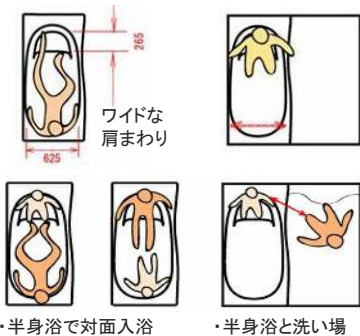

※イメージ写真のため、実際の仕様とは異なる場合がございます。
※写真はご提案プランとは組み合わせが異なります。

人間工学に基づいた設計で誰もが使いやすい「浴槽」を実現しました。

エスライン浴槽

浴槽内ステップ付きで半身浴が楽しめます。

パナソニック バスルーム
Cococino
ココチーノSクラス

パナソニックがめざしたのは、いちばんこごちい浴槽。こごちい質感、こごちい光沢、こごちい肌合い。浴槽はもうここまでこごちいになっています。

浴槽

有機ガラス系人造大理石浴槽

ゆったりとしたやさしいカタチ。
エスライン浴槽

浴槽内ステップ付きで、半身浴や親子入浴もゆったり、思いのまま。フチに腰かけやすく、出入りもラクラク。環境にやさしい節水タイプ浴槽です。

エフロン

床

キモチ浴フロアⅡ 乾きやすい、滑りにくい、お掃除しやすい。

水の表面張力を壊す効果で水が引いていきます。同一方向にそろりグリッド加工なのでお掃除もラクラク。