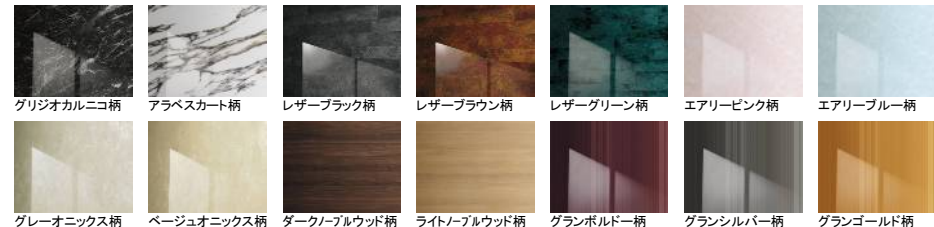

壁柄 Cグレード

■アクセントパネル