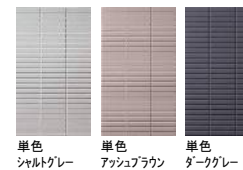

浴槽

有機ガラス系人造大理石浴槽

ゆったりとしたやさしいカタチ。
エスライン浴槽

浴槽内ステップ付きで、半身浴や親子入浴もゆったり、思いのまま。フチに腰かけやすく、出入りもラクラク。環境にやさしい節水タイプ浴槽です。

エフロン

床

キモチ浴フロアⅡ 乾きやすい、滑りにくい、お掃除しやすい。

水の表面張力を壊す効果で水が引いていきます。同一方向にそろりグリッド加工なのでお掃除もラクラク。