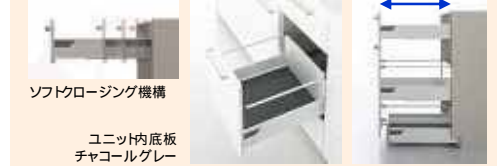

SD20シリーズ

ボルドー イエローグリーン オレンジ ライトイエロー ベージュ ホワイト

製品の色は印刷のため、実物とは多少色が異なります。

フロアユニット

スライドタイプ 使いやすく、容量たっぷりの新・立体収納。

加熱機下スライドストッカー付
調理器具を立てて収納。多目的ボックス・ポトルトレイを装備。

シンク下スライド
シンクスライドアシスト付き。包丁差し・まな板スタンドを装備。

静かにゆっくり閉まるソフトクロージング機構ユニット

スタンダードグレード

フルオープンレール
425mm

ソフトクロージング機構

ユニット内底板
チャコールグレー

レンジフード

スマートフード (シロコファン)
【シルバー色】 照明付

すっきりとしたスクエアフォルム。
お手入れもラクラク。
フラットな形状で拭き掃除しやすく掃除箇所にもラクに手が届きます。
掃除のしやすい撥水性のフィルターを採用。羽根の着脱も簡単。

常時 常時換気機能付