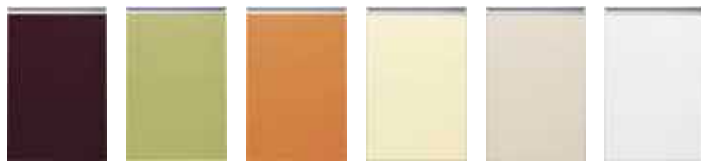

つながる 先進キッチン
Living Station
リビングステーション

イメージ写真のため実際の仕様とは異なる場合がございます。

扉柄

天然木に近い繊細でナチュラルな表情。

SE20シリーズ

エクセル
ダーク柄 エクセル
メディアム柄 エクセル
ライト柄 エクセル
ホワイト柄

ライン取っ手とハンドル取っ手からお選びいただけます。
[同価格]

明るくクリアな色合いでつやのある光沢庫。

SD20シリーズ

ボルドー イエローグリーン オレンジ ライトイエロー ベージュ ホワイト

製品の色は印刷のため、実物とは多少色が異なります。

フロアユニット

スライドタイプ 使いやすく、容量たっぷりの新・立体収納。

加熱機下スライドストッカー付
調理器具を立てて収納。多目的ボックス・ポトルトレイを装備。

シンク下スライド
シンクスライドアシスト付き。包丁差し・まな板スタンドを装備。

静かにゆっくり閉まるソフトクロージング機構ユニット