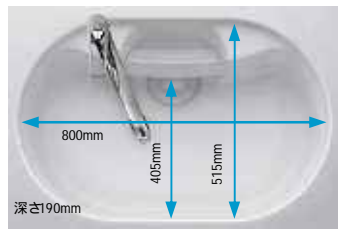

シンクと一体成型の排水口。縦目目がないので汚れがたまりません。

水栓金具

混合水栓 (泡沫吐水)
持ちやすくつまみやすいループ形状のレバーハンドル。
水ハネを抑える泡沫吐水。

水栓のレバーは、上げると吐水、下げると止水。物の落下などによる吐水を防ぐために、上げ吐水方式を採用しています。

カウンター

人造大理石カウンター
【ブルホワイト】

ウォールユニット

ウォールユニット 高さ 700mm

耐震ロック
開き戸ウォールユニットには耐震ロックを装備。安心感を高めます。

ソフトダウン ウォールユニット
収納棚を目の前まで降ろして、必要なものがすく取り出せます。(手動式)

【オプション】

シンク

スキマレスシンク (クリアSタイプ)
スキマをなくして、お手入れはさっと拭くだけ。
直線的デザインのゆったりシンクで、シャープに演出。
幅760×奥行最大489/最小429×深さ173mm

+ 43,000円 (税抜)

スキマレスシンク (クリアRタイプ)
インテリア性を高めた美しいシンク。
カウンターとの段差が小さく、隙間が少ないので汚れが溜まりにくい。普段のお手入れは拭くだけで簡単。

+ 43,000円 (税抜)

食器洗乾燥機

食器洗い乾燥機 上面操作タイプ
【シルバー色】除菌パワーミスト
ドアパネル仕様
幅450mm深型大容量。ラクな姿勢で使える上面操作。除菌パワーや洗浄力を大幅に高めながら、省エネ・節水を両立。

人造大理石 (ネオパブルホワイト)

幅 900 (mm) + 194,500円
幅 1,350 (mm) + 313,900円
幅 1,800 (mm) + 370,800円

水栓金具

浄水器内蔵シャワー混合水栓
一つの水栓で浄水と混合水栓が使い分け
できます。
(浄水は水のみで使用。)

シャワーヘッドは引き出し
て使えますので、シンクの
隅々まで簡単に洗いたい
ボットなどの給水に便利で
す。ヘッド出し長さは約
40cmです。