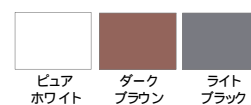

ベージュオニックス柄

ダークブルウッド柄

ライトブルウッド柄

グランボルドー柄

グランシルバー柄

グランゴールド柄

ベースパネル

パラレルホワイト柄

アクセント  
パネル

ミラー 収納棚

スリムミラー

クリアシェルフ  
2段

カウンター

ウェーブカウンター

ピュア  
ホワイト

ダーク  
ブラウン