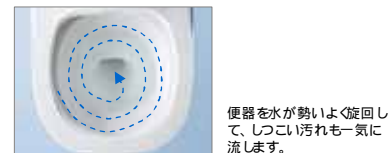

1 汚れをはじく、新素材(有機ガラス系)

水アカのつきにくい新素材がお掃除の手間を省いてくれます。

2 新洗浄方式「激落ちバブル」

2種類の泡洗浄で、小さな汚れまで除去。

3 ズバツと流す「スパイラル水流」

うずまき状の水流により、(6.7L/大洗浄時の場合) 少ない水量大洗浄でパワフルに流します。

お手入れ

お手入れがラクになるカタチです。

さっとカンタン「ひとふき形状」 汚れをためない「スキマレス」設計

手が届きにくかったフチ裏をなくしたので、便器と便座の間など、汚れがたまりやすいスキマを、徹底的になくしました。

節水

進化した「ターントラップ方式」で日本最小水量。

1回の洗浄に使う水を年間13,200円節約。

日本最小水量
アラウーノSは、
小洗浄が
4.5L/回から
4L/回になりました。
2008年4月15日現在

アラウーノS 機能

2種類の泡洗浄で、1回1回すみずみまでお掃除します。	立ち上がった約10秒後に自動的に洗浄を行います。	座ると同時に脱臭を開始。立った後も約1分間脱臭します。	ボタンひとつで水位が下がり、お掃除が簡単。
洗剤タンクのフタを開け、直接注入できます。	大きくて見やすいシンプルなデザイン。	陶器に比べる新素材は約半分の軽さで施工もラク。	
気泡を含んだ温水が揺れながらしっかりと洗います。	旋回した水流が、心地よく洗います。	2つの出口からお湯がスイング。適度に刺激を与えます。	使用後、強カシナーでおり用・ビデ用ノズルを洗浄。