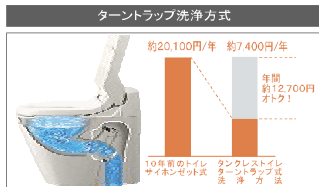

節電 節水
年間約18,500円の節約。