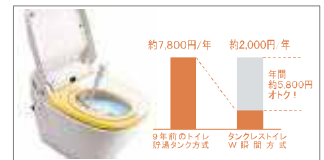

1回あたりの洗浄水量5.7L (小洗浄の場合は4.5L)。少ない水で流します。

使うときだけ「W瞬間方式」