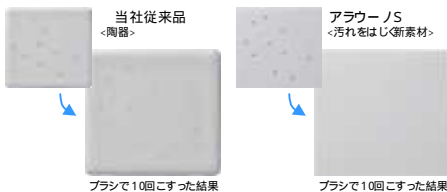

全自動おそうじトイレ アラウーノS

アラウーノS

A La-Uno-S

イメージ写真のため実物とは異なる場合がございます。

「おそうじ」おまかせ、シンプルアラウーノ。

カラー：ホワイト

全自動
おそうじ
トイレ

3つの技術で流すたびに自分でおそうじ。

1 汚れをはじく、新素材(有機ガラス系)

水アカのつきにくい新素材がお掃除の手間を省いてくれます。

2 新洗浄方式「激落ちバブル」

2種類の泡洗浄で、小さな汚れまで除去。

3 ズバツと流す「スパイラル水流」

うずまき状の水流により、(6.7L/大洗浄時の場合) 少ない水量大洗浄でパワフルに流します。

お手入れ

お手入れがラクになるカタチです。

さっとカンタン「ひとふき形状」 汚れをためない「スキマレス」設計

手が届きにくかったフチ裏をなくしたので、便器と便座の間など、汚れがたまりやすいスキマを、徹底的になくしました。

節水

進化した「ターントラップ方式」で日本最小水量。

1回の洗浄に使う水を年間13,200円節約。

日本最小水量
アラウーノSは、
小洗浄が
4.5L/回から
4L/回になりました。
2008年4月15日現在

アラウーノS 機能

2種類の泡洗浄で、1回1回すみずみまでお掃除します。	立ち上がった約10秒後に自動的に洗浄を行います。	座ると同時に脱臭を開始。立った後も約1分間脱臭します。	ボタンひとつで水位が下がり、お掃除が簡単。
洗剤タンクのフタを開け、直接注入できます。	大きくて見やすいシンプルなデザイン。	陶器に比べる新素材は約半分の軽さで施工もラク。	
気泡を含んだ温水が揺れながらしっかりと洗います。	旋回した水流が、心地よく洗います。	2つの出口からお湯がスイング。適度に刺激を与えます。	使用後、強カシナーでおり用・ビデ用ノズルを洗浄。