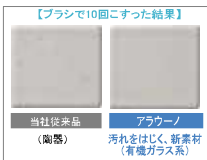

全自動おそうじトイレ
汚れやすかったあの部分のお手入れもらくらくです。

新発明 汚れをはじく、新素材