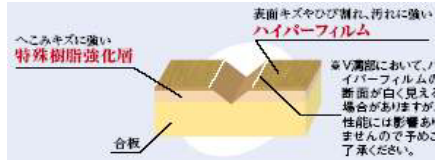

ハーモニアス ライト12のメカニズム