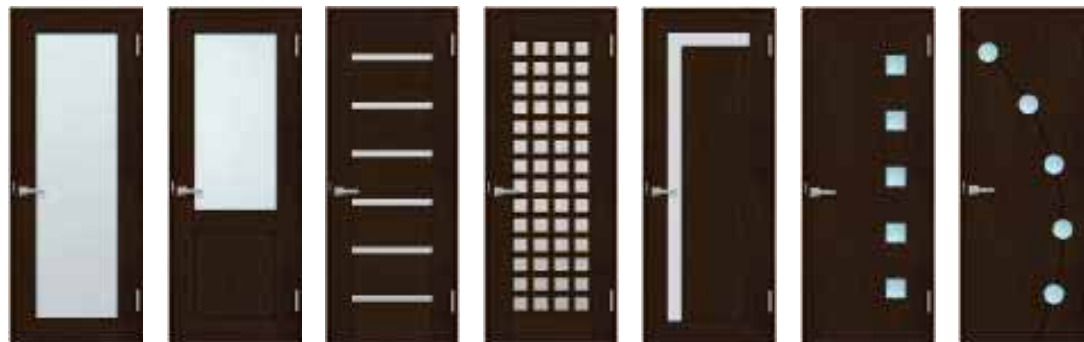

※イメージ写真になります。

IMAGE COLOR

※商品の色は印刷の特性上、実物とは多少異なる場合がありますのでご了承ください。

ジェラータ リフレホホワイト ショコラーデ エssen ニュートラル キャラメルモカ ハーティーブラウン

Door Handle

サークルA

サークルB

表示錠(トイレ・洗面)

把手(クローゼット・収納洋)

ファインシルバー

ファインシルバー

ファインシルバー

ファインシルバー(パール仕様)

Living

AMJ AMK AA3 AMM AMN AMP AMR

AMS AMT AMY AMZ AM1 AM2 AM3

Door Handle

サークルA サークルB 表示錠(トイレ・洗面) 把手(クローゼット・収納洋)

ファインシルバー ファインシルバー ファインシルバー ファインシルバー(パール仕様)

Closet

WCF-AMA

Shoes Case

WGS-AMA

商品特徴