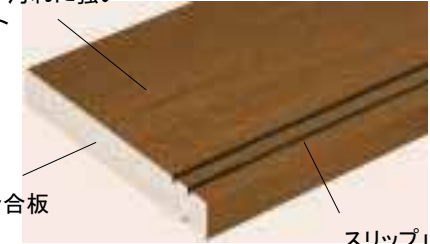

階段ユニット Sタイプ

表面キズ・汚れに強い
樹脂シート

複合合板

スリップ止め

表面素材に樹脂シートを採用した色ムラ・色違いを抑えた階段です。