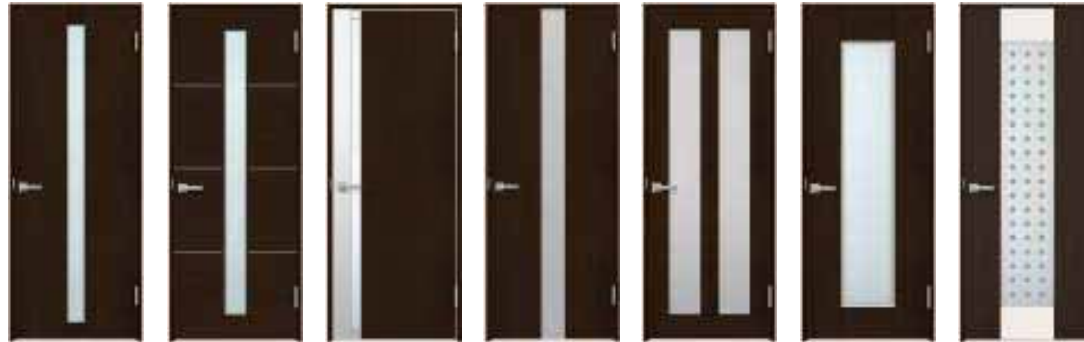

※イメージ写真になります。

IMAGE COLOR

※商品の色は印刷の特性上、実物とは多少異なる場合がありますのでご了承ください。

ジェラータ リフレホホワイト ショコラーデ エssen ニュートラル キャラメルモカ ハーティーブラウン

Door Handle

サークルA

サークルB

表示錠(トイレ・洗面)

把手(クローゼット・収納洋)

ファインシルバー

ファインシルバー

ファインシルバー

ファインシルバー(パール仕様)

Living

AMJ AMK AA3 AMM AMN AMP AMR

AMS AMT AMY AMZ AM1 AM2 AM3

Door Handle

サークルA サークルB 表示錠(トイレ・洗面) 把手(クローゼット・収納洋)

ファインシルバー ファインシルバー ファインシルバー ファインシルバー(パール仕様)

Closet

WCF-AMA

Shoes Case

WGS-AMA

商品特徴