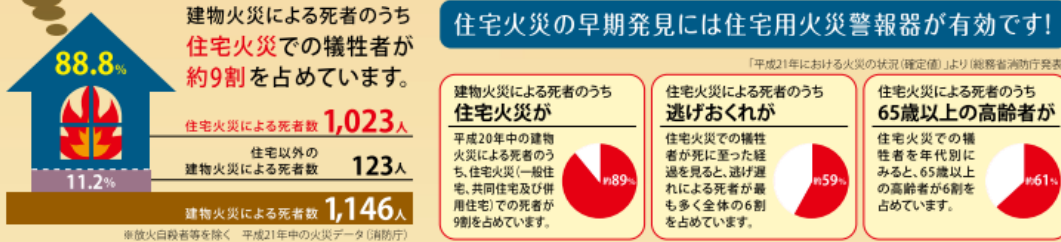

火災の発生を知らせる 住宅用火災警報器

住宅火災の恐ろしさをご存知ですか？

**音声と光でお知らせします**

10年電池式 音声 スリム

火災の煙を感知 寝室・居室・階段・台所などに最適

けむたんちゃん Slim

商品コード GATY425 (移設なし引きひもなし)  
メーカー品番 KRL-1 (移設なし引きひもなし)

¥7,300-