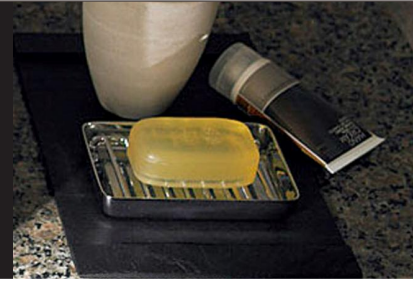

LC便器

樹脂性タンクを使用したお求めやすいシリーズ。
便座が選べる組み合わせ便器です。

0.5坪プラン (780×1,690mm) CG合成によるイメージ画像(壁:エコカラット)です。
窓は参考例です。

機能一覧

機能	特徴
洗浄機能	本体スライド着脱
おしり洗浄 (泡ジェット洗浄)	女性専用レディスノズル
ビデ洗浄 (泡沫ソフト)	暖房便座コード内蔵
おしりマッサージ洗浄	ノズルオートクリーニング
快適機能	サイドライン便座
暖房便座	便フタワンタッチ着脱
スローダウン便座	ハイパーキラミック (ISO抗菌準拠)
便座ヒーターオートOFF	抗菌樹脂 (ISO抗菌準拠)
着座センサー	省エネ機能
点字対応	ワンタッチ節電
大型共用便座	W節水 (大8L、小6L)
清潔機能	電源スイッチ

カラーバリエーション

□ BW1 ビュアホワイト □ BN8 わねホワイト □ BU8 アイベリ

ハイパーキラミック

キズ、汚れに強く、銀イオンパワーで細菌の繁殖も抑えます。
銀イオンのパワーで、黒ズミの原因となる細菌の繁殖を抑え、汚れやニオイを軽減。高硬度のジルコンを釉薬の表面まで含んでいるので、キズがつきにくく、陶器の美しさを長く保てます。

国際規格に準拠した安心と信頼の抗菌効果
SIAA ISO 22196 for KOHKIN