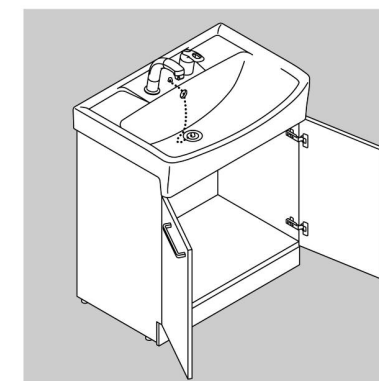

PT series 洗面化粧台 PTシリーズ

快適機能が納得のベーシックな
洗髪・洗面化粧台。

写真はイメージです。見積り内容とは異なります。

カラーバリエーション

VP1W
扉：VP1(ホワイト)
洗面器：BW1(ホワイト)

VP1P
扉：VP1(ホワイト)
洗面器：LR8(ピンク)

洗面器

コンパクト設計の大型洗面器

洗面器はコンパクトな奥行520mm。0.75坪の洗面室にも十分な動作スペースを確保して設置可能。セーターのつけ置き洗いなどにも十分な深さと容量があります。

スロープ形状

水滴が残りにくいように、水栓まわりに約10°の傾斜を設けています。

仮置きスペース

石けんやコップなど、濡れモノを置いておけます。

化粧台本体

スライド蝶番
施工時の取り付けも
3方向調整が可能。

扉タイプ
PTXN-755S/VP1W

ミラーキャビネット

3面鏡全収納タイプ(白熱灯照明)
MFTV-753TX

ミラーキャビネットの収納トレイは、取り外して丸洗いでできるのでいつでも清潔に使えます。

収納トレイ

水栓金具

シングルレバー洗髪シャワー水栓
SF-500S-MB

整流吐水への切替もできる、コンパクトで使いやすい機能を持つ水栓です。

ホースは収納できるので、水栓まわりはいつもすっきり。

高さ800mm

使いやすい洗面器高さ

洗面器の高さは腰への負担が少ない高さ800mmを採用。

大型取っ手

手を掛けやすい大型の取っ手はフェイスタオルも掛けられます。

低ホルムアルデヒド最高等級

F☆☆☆☆

下地材を含むすべての木質系材料