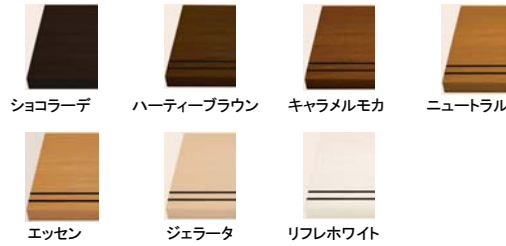

BMA

BMB

BMG

Closet

BFA

BFA

シルバー鏡面

BFA

Shoes Cloak

WGS-
BMA

標準床材 エコハード12

建築廃材を再利用してつくられた「硬質リサイクルボード」を基材として使用。地球環境に配慮した床材です。

●硬質リサイクルボードとは

住宅・住設機器などを解体した際に発生する建築廃材をチップ化し、選別したうえで、耐水性の高い接着剤で固めた「木を循環させて使う」基材です。

- へこみキズがつきにくく表面密度が高い 硬質リサイクルボード
- 表面傷やひび割れ、汚れに強い ハイパーフィルム
- 特殊な表面処理を施したお手入れ簡単ノンワックス仕様

階段ユニット Sタイプ

表面素材に樹脂シートを採用した色ムラ・色違いを抑えた階段です。

●カラーバリエーション

表面キズ・汚れに強い樹脂シート

すべり止めで、安全確保！安全性を考慮し、全面にはスリップ止めを取り付けています。

ブラックウォルナット柄

ブラックチェリー柄

メイプル柄1