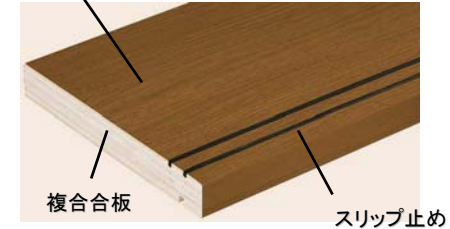

Shoes Cloak

WGS-
BMA

標準床材 エコハード12

建築廃材を再利用してつくられた「硬質リサイクルボード」を基材として使用。地球環境に配慮した床材です。

●硬質リサイクルボードとは

住宅・住設機器などを解体した際に発生する建築廃材をチップ化し、選別したうえで、耐水性の高い接着剤で固めた「木を循環させて使う」基材です。

- へこみキズがつきにくく表面密度が高い 硬質リサイクルボード
- 表面傷やひび割れ、汚れに強い ハイパーフィルム
- 特殊な表面処理を施したお手入れ簡単ノンワックス仕様

階段ユニット Sタイプ

表面素材に樹脂シートを採用した色ムラ・色違いを抑えた階段です。

●カラーバリエーション

表面キズ・汚れに強い樹脂シート

すべり止めで、安全確保！安全性を考慮し、全面にはスリップ止めを取り付けています。

ブラックウォルナット柄

ブラックチェリー柄

メイプル柄1