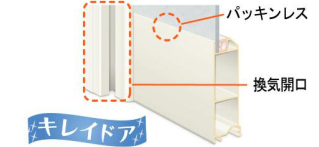

クレイドア

浴室側をパッキンレスにしてカビの発生を抑え、ドア下の換気開口をタテ向きにしたのでホコリがたまりず外観もスッキリになりました。