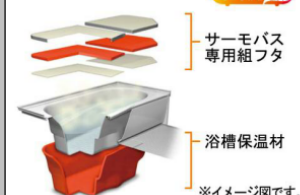

サーモバスライト

浴槽の保温材と専用の組フタのダブル保温で、お湯が冷めにくい構造です。

Plenty Planからの差額：36,600円
Simple Planからの差額：36,600円