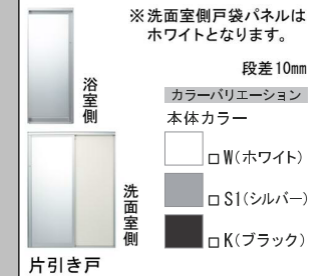

## 浴室ドア

※洗面室側戸袋パネルはホワイトとなります。

段差10mm

カラーバリエーション

本体カラー

- W(ホワイト)
- S(シルバー)
- K(ブラック)

片引き戸

Plenty Planからの差額：70,000円  
Simple Planからの差額：70,000円