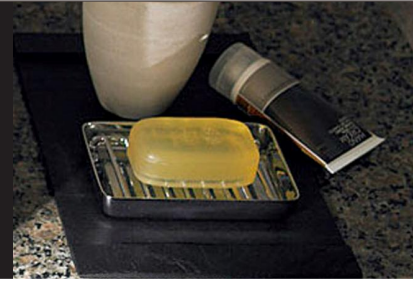

タンクレスシャワートイレSX

コンパクトで快適性を高めるタンクレストイレ。
INAX衛生陶器だからできる、清掃性や防汚性を追求。

HYPER KILAMIC

写真はカタログによるイメージです。見積り内容とは異なりますので、ご注意ください。

機能一覧		
おしり洗浄 (パワフル・マイルド)	インテリアリモコン対応	サイドライン便座
ビデ洗浄 (泡沫ソフト)	スマートリモコン対応	便フタワンタッチ着脱
ワイドビデ洗浄	点字対応	ハイパーキラミック (ISO抗菌準拠)
おしりスーパーワイド洗浄	Wパワー脱臭 (2モード)	抗菌樹脂 (ISO抗菌準拠)
ノズル位置調節	清潔機能	省エネ機能
快適機能	まる洗い洗浄	ワンタッチ節電
トイレ便器洗浄 (男子小洗浄なし)	汚れカット形状	超節水ECO6 (大6L、小5L)
暖房便座	女性専用レディスノズル	電源スイッチ
スローダウン便座	ノズルシャッター	
便座ヒーターオートOFF	ノズルお掃除モード	
着座センサー	ノズルそうじ	
リモコン	ノズルオートクリーニング	

カラーバリエーション			リモコン
標準色	注文色 (納期約1週間)	注文色 (納期約2週間)	<p>壁リモコン</p>
<input type="checkbox"/> BW1 ビアホワイト <input type="checkbox"/> BN8 白ホワイト <input type="checkbox"/> LR8 ピンク <input type="checkbox"/> BB7 ブルーグレー	<input type="checkbox"/> BW1 <input type="checkbox"/> BN8 <input type="checkbox"/> LR8 <input type="checkbox"/> BB7	<input type="checkbox"/> BW1 <input type="checkbox"/> BN8 <input type="checkbox"/> LR8 <input type="checkbox"/> BB7	

お掃除ラクラク便器

すみずみまでキレイに流せる
まる洗い洗浄

水流がぐるりとしっかり回り、
まるごと汚れを洗い流す、
理想の洗浄方式です。

※写真はイメージです。

汚れにくくお掃除しやすい汚れカット形状

汚れの部分をまるごとカット。
汚れが付着しても、洗浄水がスッパリ洗い流します。

従来型ボックス形状リム

汚れても洗えない部分があり、
洗浄小穴まわりも汚れやすい。