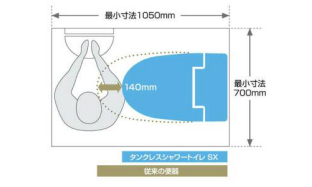

埋込収納棚

床を濡らさずにブラシ
を収納することができる
ブラシホルダーとチ
ヤムボックスが付い
ています。

下部収納棚
TSF-203/WA

紙巻器

片手でペーパーの交換ができるワンタッチ式
とワンハンドカット機能を搭載しています。

ワンタッチ式紙巻器 プレノスシリーズ
CF-A23P

タオルリング

寸法: 136 (φ8) × 37 × 156

スタンダードシリーズ
KF-91

超節水ECO6

大洗浄6L、小洗浄5Lの「超節水
ECO6トイレ」。従来品※(大
13L)と比べ、約60%の節水を
実現。 ※1989~2001年発売品

【試算条件】4人家族(男性2人・女性2人)で、
大1回/人・日、小3回/人・日使用した場合。

コンパクトボディ

従来のタンク付トイレより
奥行寸法が140mm短く、動作
空間が35%※も広がりました。
※奥行1,200mmの空間の場合