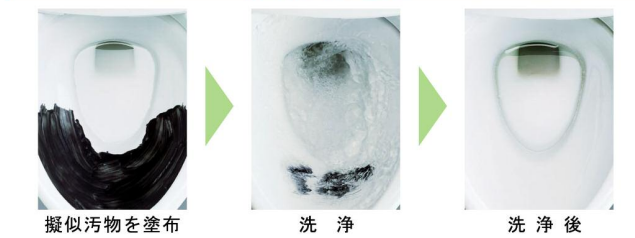

お掃除ラクラク便器

すみずみまでキレイに流せる
まる洗い洗浄

水流がぐるりとしっかり回り、
まるごと汚れを洗い流す、
理想の洗浄方式です。

※写真はイメージです。

汚れにくくお掃除しやすい汚れカット形状

汚れの部分をまるごとカット。
汚れが付着しても、洗浄水がスッパリ洗い流します。

従来型ボックス形状リム

汚れても洗えない部分があり、
洗浄小穴まわりも汚れやすい。

汚れカット形状

水流がしっかり洗い、水路は
いつもドライ。

トイレ手洗

狭小手洗シリーズ
GAWL-33(S)-S/BW1

どんな空間にでも合わせやすい
シンプルな形状の手洗器です。

カラーバリエーション	
標準色	<input type="checkbox"/> BW1 <input type="checkbox"/> BN8 <input type="checkbox"/> BU8 <input type="checkbox"/> LR8 注文色 (納期は約2週間) <input type="checkbox"/> BB7 <input type="checkbox"/> SN7 <input type="checkbox"/> SG6

ハイパーキラミック

キズ、汚れに強く、銀イオンパワーで
細菌の繁殖も抑えます。

銀イオンのパワーで、黒ズミの原因となる細菌の繁殖を抑え、汚れ
やニオイを軽減。高硬度のジルコンを釉薬の表面まで含んでいるの
で、キズがつきにくく、陶器の美しさを長く保てます。

国際規格に
準拠した安心と
信頼の抗菌効果

汚物汚れに強い

擬似汚物を塗布

洗浄

洗浄後