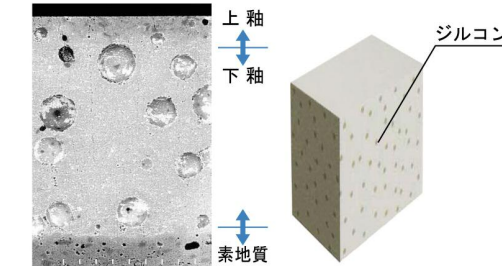

国際規格に
準拠した安心と
信頼の抗菌効果

汚物汚れに強い