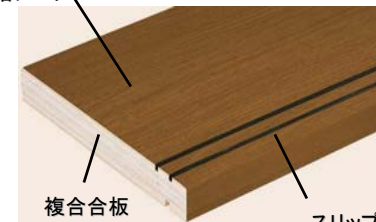

標準床材 エコハード12

建築廃材を再利用してつくられた「**硬質リサイクルボード**」を基材として使用。地球環境に配慮した床材です。

●**硬質リサイクルボードとは**

住宅・住設機器などを解体した際に発生する建築廃材をチップ化し、選別したうえで、耐水性の高い接着剤で固めた「**木を循環させて使う**」基材です。

●へこみキズがつきにくく表面密度が**硬質リサイクルボード**

●表面傷やひび割れ、汚れに**ハイパ強ワイルム**

●特殊な表面処理を施した**お手入れ簡単ノンワックス仕様**

階段ユニット Sタイプ

表面素材に樹脂シートを採用した色ムラ・色違いを抑えた階段です。

表面キズ・汚れに強い樹脂シート

●カラーバリエーション

すべり止めで、安全確保！安全性を考慮し、全面にはスリップ止めを取り付けています。

ブラックウォルナット柄
ショコラーデ
ハーティーブラウン

ブラックチェリー柄
ニュートラル
キャラメルモカ

メイプル柄1
エッセン

シカモア柄
ジェラータ

シダー柄
リフレホワイト

階段廻り部材

●カラーバリエーション

●握りやすい直径35mmの手すり ●ブラケット壁付用Ⅲ型

φ35mm
ファインシルバー

必要に応じて手すりを取外せるように、手すり金具は着脱機能付です。

商品の色は印刷の特性上、実物とは多少異なる場合がありますのでご了承ください。