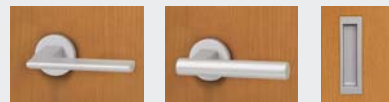

表示錠(トイレ・洗面)

シルバー(鏡面)

把手(クローゼット)

シルバー(鏡面)

Living

WTH-BKM WTH-BFN WTH-BA3 WTH-BKM WTH-BKJ WTH-BKP WTH-BKR

WTH-BKK WTH-BKT WTH-BKY WTH-BKZ WTH-BF2 WTH-BF3

Private

扉本体がゆっくりと閉まるソフトクローズ機構
本体が縦枠に近づくと、自動的にソフトクローズ機構が働きます。

■共通

クリーンHPJシート
扉についた油系の汚れもさっとティッシュでふきとれば、綺麗になります。

◆有害物質を出さない非塩ビ系シートだからずっと安心

非塩ビ系樹脂シートを業界に先駆けて採用し、将来における環境保持を目指しています。耐擦傷性(すりきずに対する強さ)も高く、質感についても枠用と扉本体用の意匠を変え、それぞれの木質感をアップさせています。

■コンセプトはシンプル。部品のデザインにもこだわります。

室内ドアには角座・丸座把手を標準採用。引戸の引手も今までのアーチ型から、よりすっきりと見える角型引手へリニューアルしました。

New Design

丸座・角座把手を標準採用。おすすめのデザイン以外にも、丸座・角座の他デザインも取り付けできます。

サークルA サークルB 引戸/引手

長座把手 丸座(角座)把手

標準床材 エコハード12

建築廃材を再利用してつくられた「**硬質リサイクルボード**」を基材として使用。地球環境に配慮した床材です。