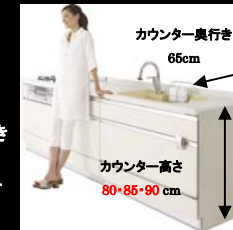

※イメージ画像の為、実際のカラーとは異なります。

たっぷり入って取り出しやすいフロア収納

たっぷりの収納量と
取り出しやすさを両立した2段の
引出し収納

スペースにマッチした奥行き
が選べます
使いやすい高さが選べます

カウンター奥行き
65cm

カウンター高さ
80・85・90 cm

スライドストッカー キャビネット詳細

加熱機器用キャビネット
フライパンや鍋など、加熱調理で使用する道具を取り出しやすく収納

調理台用キャビネット
3段引き出し調理小物や調味料がたっぷり入ります。中段には調味料ボトルも収納

シンク用キャビネット
シンクや下ごしらえで使う調理道具を収納。下段は洗剤やお掃除用品などが入ります

ショックレスクローズ機構

※ダブルストッカーキャビネットのみの設定

引出しを閉めた時の衝撃を吸収して、ゆっくり静かに閉まります

タオルクリップ

上段引出しの扉にはタオルを掛けられるタオルクリップがっています

■ Door colors (Group1~4)