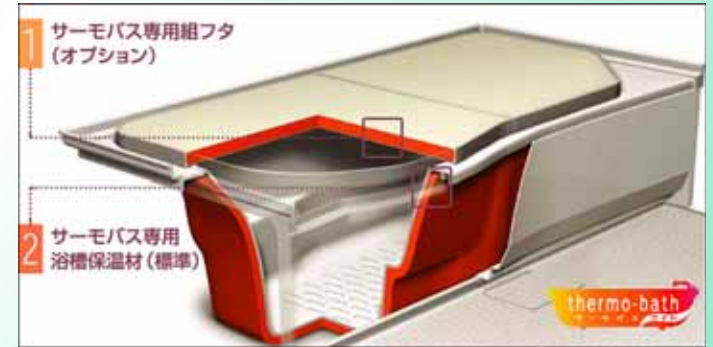

プッシュ水栓 ¥150,000

簡単操作のプッシュ水栓

●押すだけで吐水・止水ができるプッシュ式。
軽いタッチで合わせやすいジョグダイヤル。
ON/OFFボタンを押すだけで、シャワーと吐水を出したり、止めたりできます。シャワーと吐水のボタンを分けたので、間違えてシャワーがかかるような誤作動も防げます。ジョグダイヤルだから、お湯の流量を調節しやすくなりました。

ボタンをワンタッチで吐水

ダイヤルを回して水量調節

再び押しで止水

温度調節も回すだけ
安全ボタンつきなので
高温側にまわしすぎる事を防ぎます

止水ロック付
お掃除のときなど
うっかり水が出るのを防ぎます

サーモバスライト ¥40,000

温まったお湯が冷めにくい
ダブル保温で
あたたかさが長持ち
(4時間後でも温度は約2℃
しかさがりません。)

サーモバス専用組フタフック

サーモバス ライト 浴槽内の温度変化

水栓

高級多機能シャワー

¥11,000

浴室ドア

折り戸 W1000 段差4mm

¥35,000

有効開口800mmの
ワイド折戸。
※カラーはホワイトのみです。
※RC-LCのみの対応です。

換気乾燥機

換気乾燥暖房機