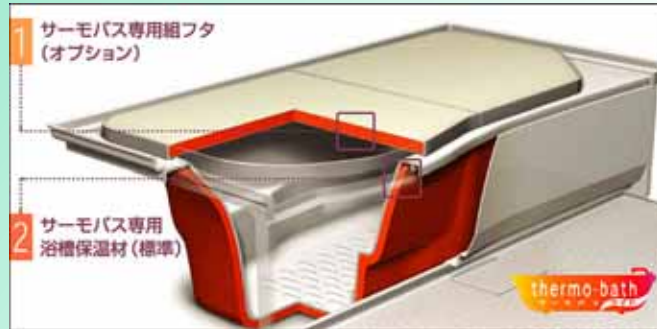

サーモバスライト ¥40,000

温まったお湯が冷めにくい
ダブル保温で
あたたかさが長持ち