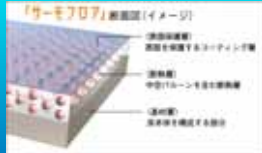

サーモフロア断面図(イメージ)

床接触15秒後サーモグラ

お風呂の床表面の特殊表面処理

お風呂の汚れの原因は、身体から出る皮脂汚れ(油分)がほとんど。これを栄養源にカビやヌメリ汚れが発生します。キレイ床では撥油(油をはじく)+親水(水となじむ)機能を持った特殊な表面処理を床に施すことにより、身体から出る皮脂汚れが固着しにくく、また水を流すことで汚れが取れやすくなっています。

長時間乾燥

イメージ図です 新床面状の効果で水たまりを 방지排水します。