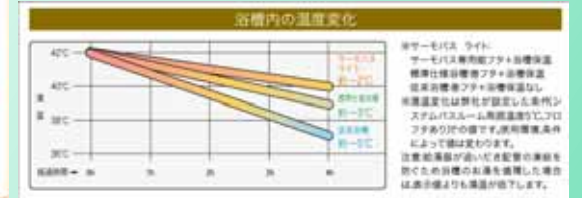

再び押しで止水

温度調節も回すだけ
安全ボタンつきなので
高温側にまわしすぎる事を防ぎます

止水ロック付
お掃除のときなど
うっかり水が出るのを防ぎます

サーモバスライト ¥40,000

温まったお湯が冷めにくい
ダブル保温で
あたたかさが長持ち
(4時間後でも温度は約2℃
しかさがりません。)

サーモバス専用組フタフック

サーモバス ライト 浴槽内の温度変化

水栓