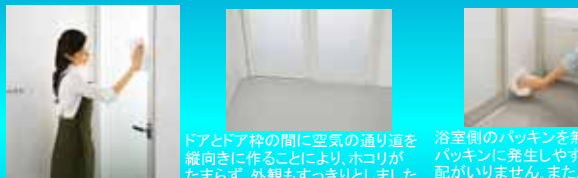

¥33,200

浴室引戸

片引き戸

¥67,000

SYSTEM BATHROOM LA・BATH

システムバスルーム ラ・バス

浴槽の残り湯を利用して排水トラップ内にうず流を発生させそのうずの力で排水口の汚れを付きにくくしました。

キレイドア ガラリとパッキンをなくすことで汚れがつきにくくお掃除がカンタンです

まとまった髪やゴミを「ポイ」と捨てる

ドアとドア枠の間に空気の通り道を縦向きに作ることで、ホコリがたまらず、外観もすっきりとしました。浴室側のパッキンを無くしたので、パッキンに発生しやすいカビの心配がありません。また、扉表面の段差も小さくお掃除がカンタンです。

冷ヤッ! としない床

寒い冬の日、冷たい床は身体も気分も冷やします。サーモフロア機能は、独自の断熱層の構造により足裏から奪われる熱を少なくし、冷たさを感じにくくした床です。低い段差でラクに入りができます。

サーモフロア断面図(イメージ)

床接触15秒後サーモグラ

お風呂の床表面の特殊表面処理

お風呂の汚れの原因は、身体から出る皮脂汚れ(油分)がほとんど。これを栄養源にカビやヌメリ汚れが発生します。キレイ床では撥油(油をはじく)+親水(水となじむ)機能を持った特殊な表面処理を床に施すことにより、身体から出る皮脂汚れが固着しにくく、また水を流すことで汚れが取れやすくなっています。

長時間乾燥

イメージ図です 新床面状の効果で水たまりを 방지排水します。