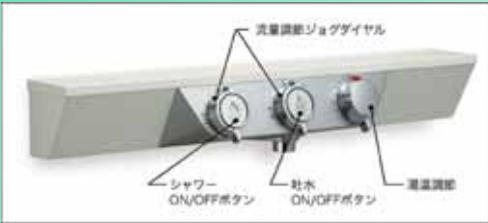

プッシュ水栓 ¥150,000

簡単操作のプッシュ水栓

●押すだけで吐水・止水ができるプッシュ式。
軽いタッチで合わせやすいジョグダイヤル。
ON/OFFボタンを押すだけで、シャワーと吐水を出したり、止めたりできます。シャワーと吐水のボタンを分けたので、間違えてシャワーがかかるような誤作動も防げます。ジョグダイヤルだから、お湯の流量を調節しやすくなりました。

ボタンをワンタッチで吐水

ダイヤルを回して水量調節

再び押しで止水

温度調節も回すだけ
安全ボタンつきなので
高温側にまわしすぎる事を防ぎます

止水ロック付
お掃除のときなど
うっかり水が出るのを防ぎます